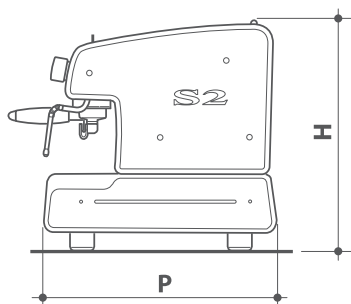

#### Opcjonalnie:

- Boczny panel oświetlony lampkami typu LED
- Instalacja gazowa (tylko do ekspresów 2 i 3 grupowych)
- Dysza automatycznie spieniąca mleko

Liczba grup	1	2	3	SPAZIO 2
Wymiary LxPxH	460x530x520 mm	700x530x520 mm	930x530x520 mm	540x530x520 mm
Pojemność bojlera	3 litry	10 litrów	15 litrów	5 litrów
Waga	42 kg	65 kg	82 kg	57 kg
Napięcie	230 V	230 V	230 V / 400 V	230 V / 400 V
Moc	2200 W - 3000 W	3900 W	4500 W - 6500 W	3000 W - 3800 W
Dysze pary	1	2	2	2
Dysze gorącej wody	1	1	1	1