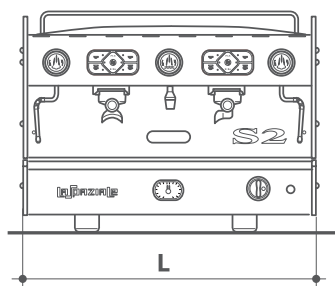

 TM-SERVICE

*La Spaziale* | **S2**

**La Spaziale**

#### Opcjonalnie:

- Boczny panel oświetlony lampkami typu LED
- Instalacja gazowa (tylko do ekspresów 2 i 3 grupowych)
- Dysza automatycznie spieniąca mleko

Liczba grup	1	2	3	SPAZIO 2
Wymiary LxPxH	460x530x520 mm	700x530x520 mm	930x530x520 mm	540x530x520 mm
Pojemność bojlera	3 litry	10 litrów	15 litrów	5 litrów
Waga	42 kg	65 kg	82 kg	57 kg
Napięcie	230 V	230 V	230 V / 400 V	230 V / 400 V
Moc	2200 W - 3000 W	3900 W	4500 W - 6500 W	3000 W - 3800 W
Dysze pary	1	2	2	2
Dysze gorącej wody	1	1	1	1